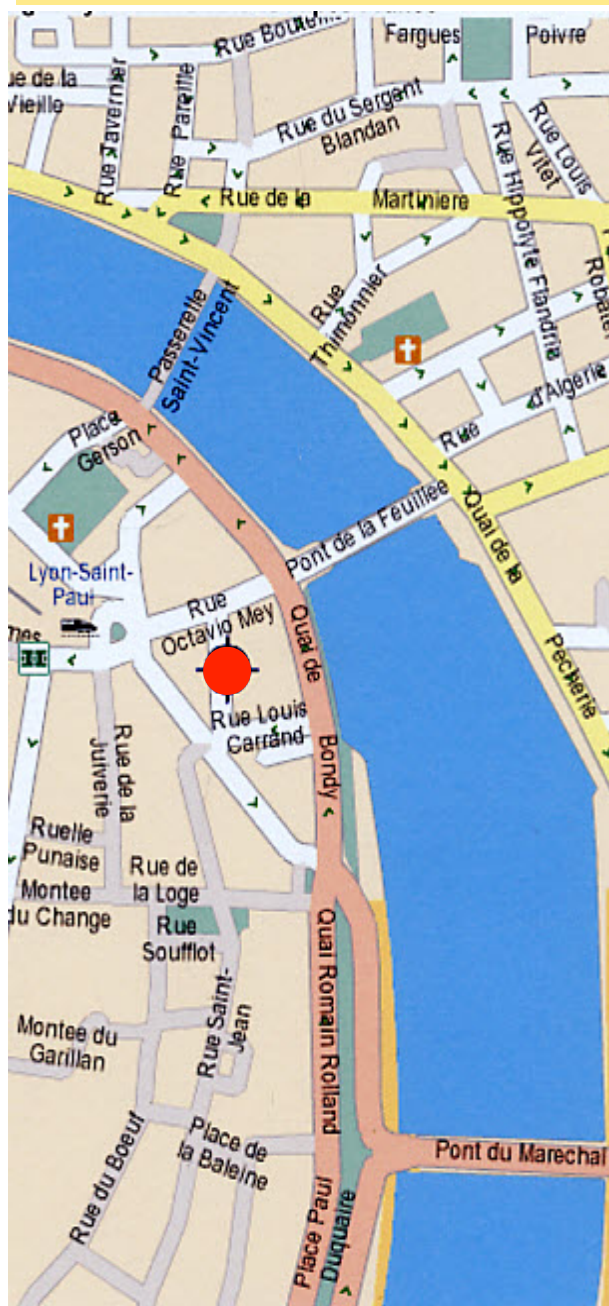

A proximité de la Gare Saint Paul  
Métro Hôtel de Ville  
Métro Saint Jean  
Bus : C3, 19, 21, 31, 40, 44  
Navette presqu'île, terminus Saint Paul